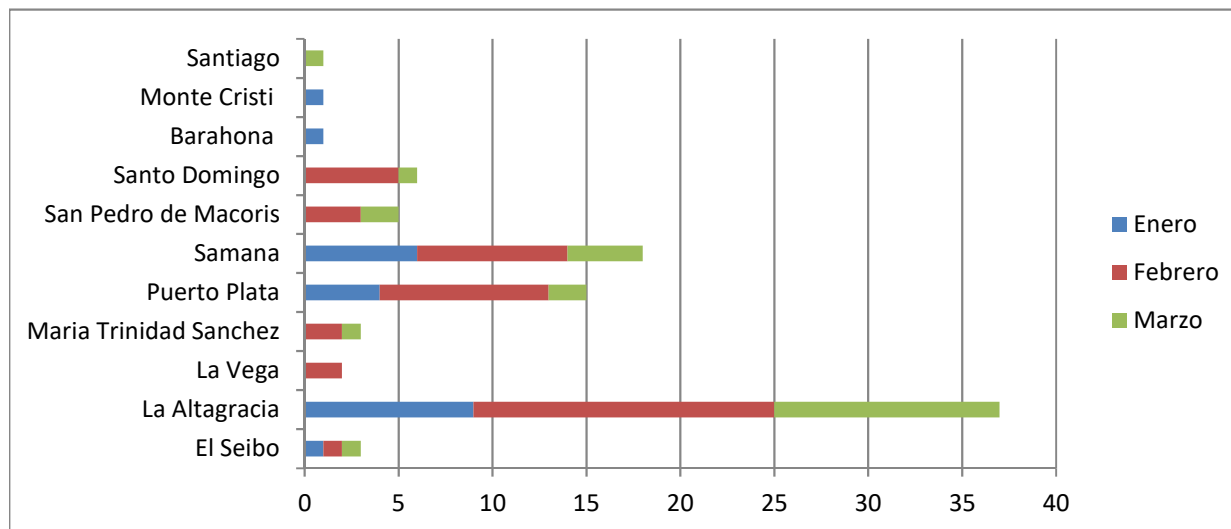

Ministerio de Turismo

“Año del Fomento a las Exportaciones”

COMUNICACIONES EMITIDAS POR PROVINCIA

Enero - Marzo 2019

Provincia	Enero	Febrero	Marzo	Total
El Seibo	1	1	1	3
La Altagracia	9	16	12	37
La Vega		2		2
Maria Trinidad Sanchez		2	1	3
Puerto Plata	4	9	2	15
Samana	6	8	4	18
San Pedro de Macoris		3	2	5
Santo Domingo		5	1	6
Barahona	1			1
Monte Cristi	1			1
Santiago			1	1
Total	22	46	24	92

OBSERVACIONES: Se han considerado todas las comunicaciones emitidas por el Ministerio de Turismo por provincia del primer trimestre del año 2019. Algunas respuestas corresponden a proyectos con solicitudes depositadas en el año 2018.