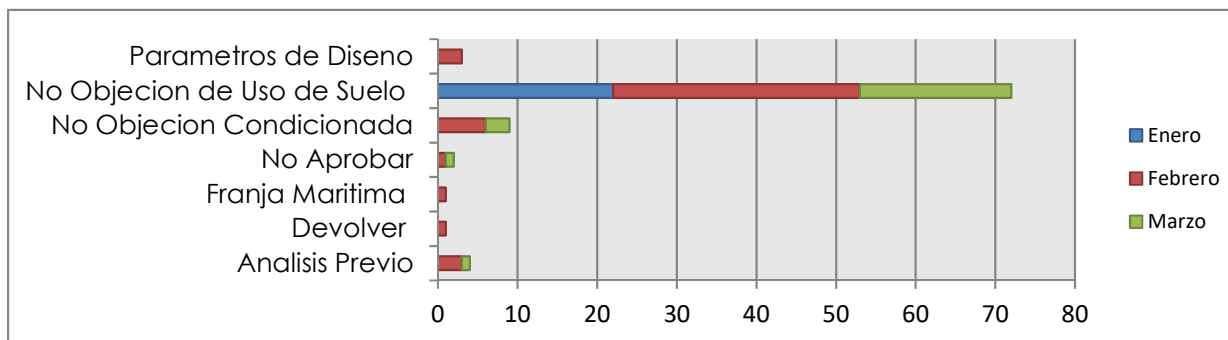

Ministerio de Turismo

“Año del Fomento a las Exportaciones”

COMUNICACIONES EMITIDAS POR TIPO

Enero - Marzo 2019

Tipo de Solicitud	Enero	Febrero	Marzo	TOTAL
Análisis Previo		3	1	4
Devolver		1		1
Franja Marítima		1		1
No Aprobar		1	1	2
No Objeción Condicionada		6	3	9
No Objeción de Uso de Suelo	22	31	19	72
Parámetros de Diseño		3		3
TOTAL	22	46	24	92