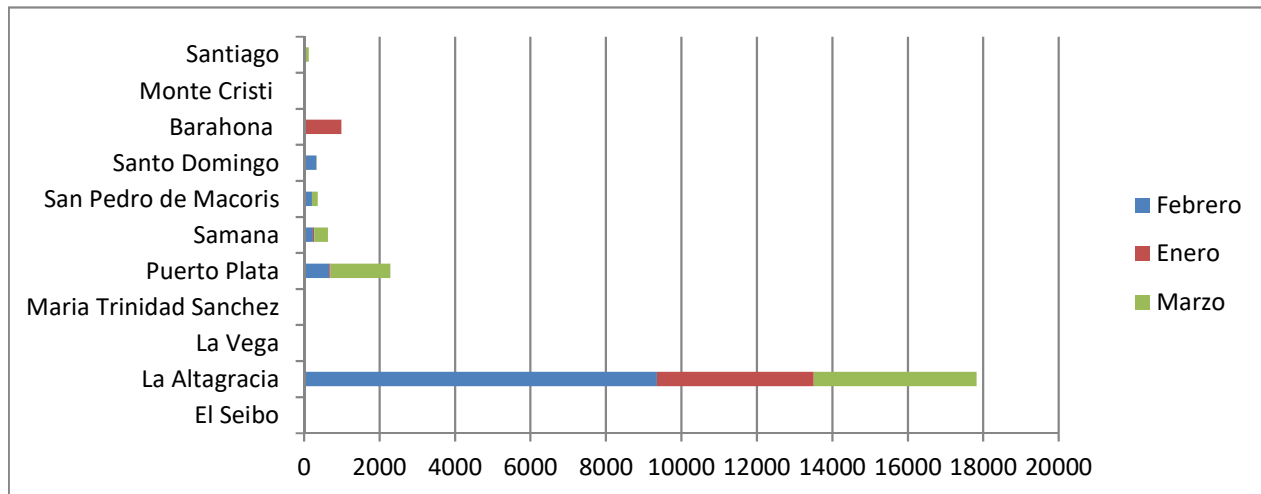

Ministerio de Turismo

“Año del Fomento a las Exportaciones”

HABITACIONES APROBADAS POR PROVINCIA

Enero - Marzo 2019

Provincia	Febrero	Enero	Marzo	Total
El Seibo		0	0	0
La Altagracia		9358	4150	4319
La Vega		0		0
Maria Trinidad Sanchez		12		12
Puerto Plata		674	28	1589
Samana		238	36	360
San Pedro de Macoris		215		147
Santo Domingo		328		8
Barahona			995	995
Monte Cristi			0	0
Santiago				130
Total		10825	5209	6565