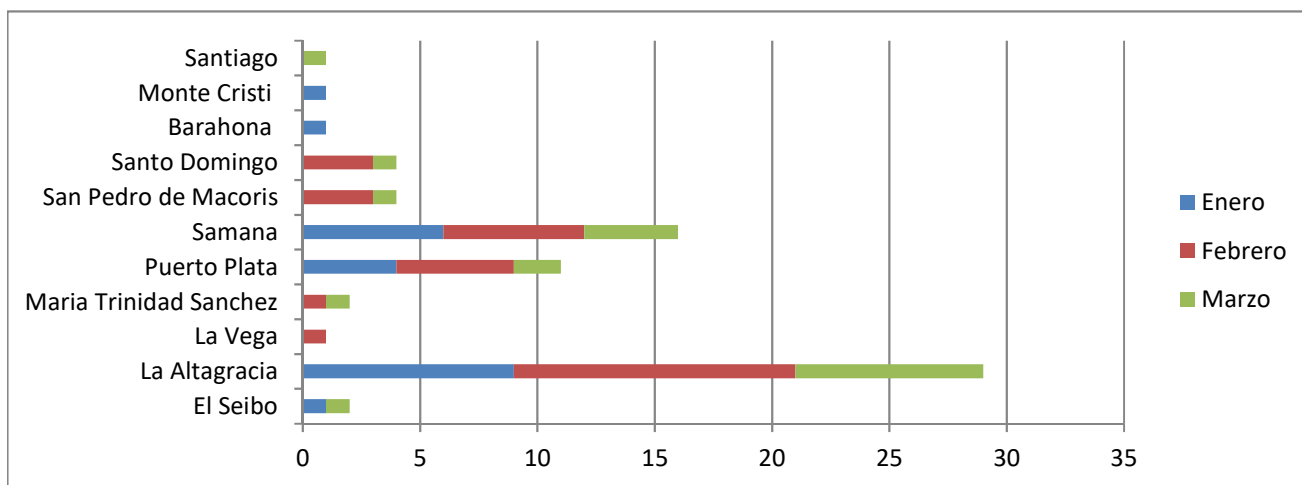

Ministerio de Turismo

“Año del Fomento a las Exportaciones”

NO OBJECIONES EMITIDAS POR PROVINCIA

Enero - Marzo 2019

Provincia	Enero	Febrero	Marzo	Total
El Seibo	1		1	2
La Altagracia	9	12	8	29
La Vega		1		1
Maria Trinidad Sanchez		1	1	2
Puerto Plata	4	5	2	11
Samana	6	6	4	16
San Pedro de Macoris		3	1	4
Santo Domingo		3	1	4
Barahona	1			1
Monte Cristi	1			1
Santiago			1	1
Total	22	31	19	72

OBSERVACIONES: Se han considerado todas las comunicaciones de No Objeción a Uso de suelo emitidas por el Ministerio de Turismo durante el primer trimestre del año 2019. Algunas respuestas corresponden a proyectos con solicitudes depositadas en el año 2018.